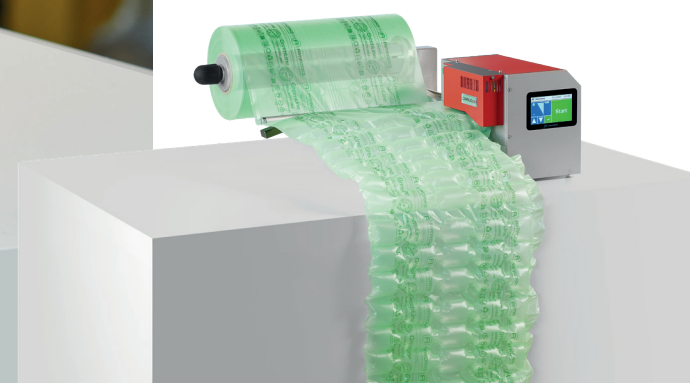

CIRRUS Maxx

- ✓ Foliebreedte tot 400 mm