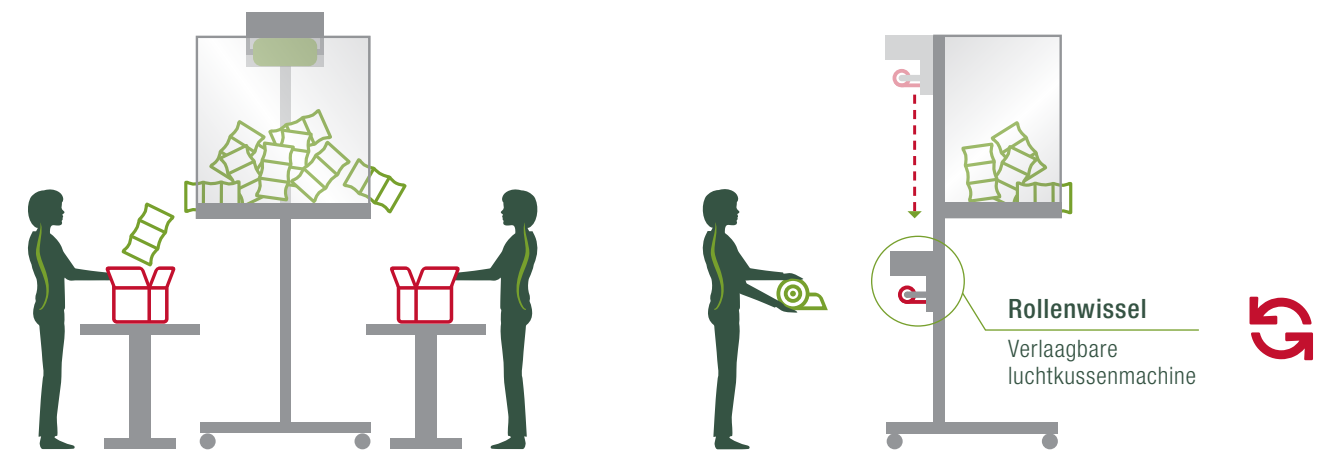

GEÏNTEGREERDE SYSTEEMOPLOSSINGEN

CIRRUS Station

PRODUCTIVITEIT,
ERGONOMIE EN
VEILIGHEID
COMBINEREN

AIRWORKS
our passion is product protection

CIRRUS Lift

GEÏNTEGREERDE SYSTEMOPLOSSINGEN

CIRRUS System

Met één luchtkussenmachine kunnen tot 8 dubbele verpakkingstations van luchtkussens worden voorzien

- ✓ Kussenreeksen worden doorgesneden
- ✓ Volautomatisch vullen van de containers met passende kussenreeksen
- ✓ Vrij te kiezen reekslengte per container
- ✓ Aanraakscherm voor intuïtieve bediening van het systeem