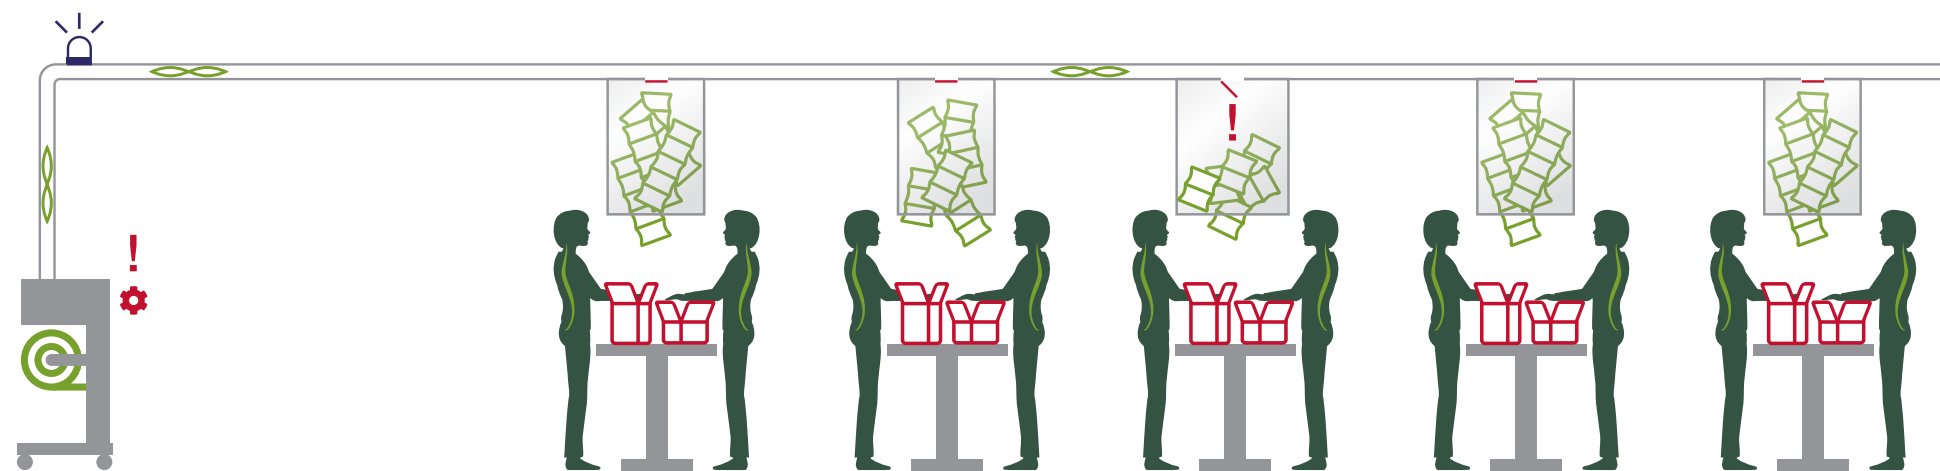

LUCHKUSSENKETTINGEN AUTOMATISCH SCHEIDEN

CIRRUS EasyCut

CIRRUS EasyTear

LUCHKUSSENKETTINGEN
AUTOMATISCH SCHEIDEN VOOR
MAXIMALE EFFICIËNTIE & FLEXIBILITEIT

- ✓ Efficiënt & tijdbesparend – geoptimaliseerde werkprocessen
- ✓ Krachtig – hoge doorvoercapaciteit
- ✓ Flexibele combinaties van kettinglengte en -aantal
- ✓ Optionele voetschakelaar – extra bedieningsmogelijkheid
- ✓ Optioneel sensorgestuurd voor automatische vulling

GEÏNTEGREERDE SYSTEEMOPLOSSINGEN

CIRRUS Station

PRODUCTIVITEIT,
ERGONOMIE EN
VEILIGHEID
COMBINEREN

AIRWORKS
our passion is product protection

CIRRUS Lift

GEÏNTEGREERDE SYSTEMOPLOSSINGEN

CIRRUS System

Met één luchtkussenmachine kunnen tot 8 dubbele verpakkingstations van luchtkussens worden voorzien

- ✓ Kussenreeksen worden doorgesneden
- ✓ Volautomatisch vullen van de containers met passende kussenreeksen
- ✓ Vrij te kiezen reekslengte per container
- ✓ Aanraakscherm voor intuïtieve bediening van het systeem