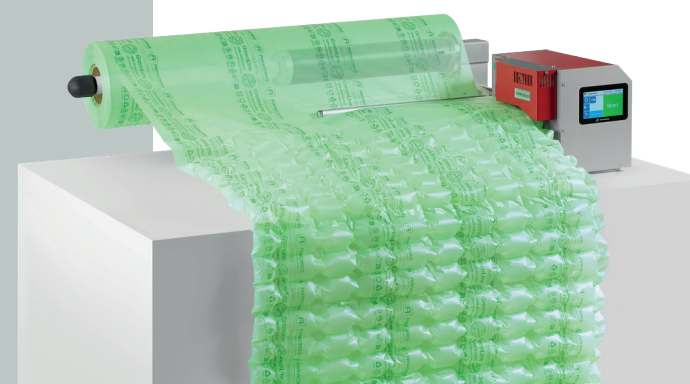

TUBE

SOFTLAYER

MULTIPOCKET

ONZE CIRRUS-MACHINES

Aanraakscherm voor intuïtieve bediening

- ✓ Made in Germany
- ✓ Modern touchscreen
- ✓ Verschillende snelheden
- ✓ Geen mes + teflonband nodig
- ✓ Gemaakt van gerecycled aluminium

CIRRUS Vario

- ✓ Foliebreedte tot 230 mm

CIRRUS Maxx

- ✓ Foliebreedte tot 400 mm

CIRRUS Plus

- ✓ Foliebreedte tot 800 mm

ONZE MACHINES

VERVAARDIGD VAN METAAL ✓

VRIJWEL ONDERHOUDSVRIJ ✓

MADE IN GERMANY ✓

MOBIELE SYSTEEMOPLOSSINGEN

MOBIELE CIRRUS-SYSTEMEN FLEXIBEL COMBINEREN

CIRRUS FlexiBox

- ✓ Krachtige, volautomatische, mobiele eenheid
- ✓ Vult automatisch de buffer dankzij fotosensoren
- ✓ Met uittrekbare, zwenkbare kussengeleider
- ✓ Verwerkt luchtkussens in een breedte van 200-400 mm