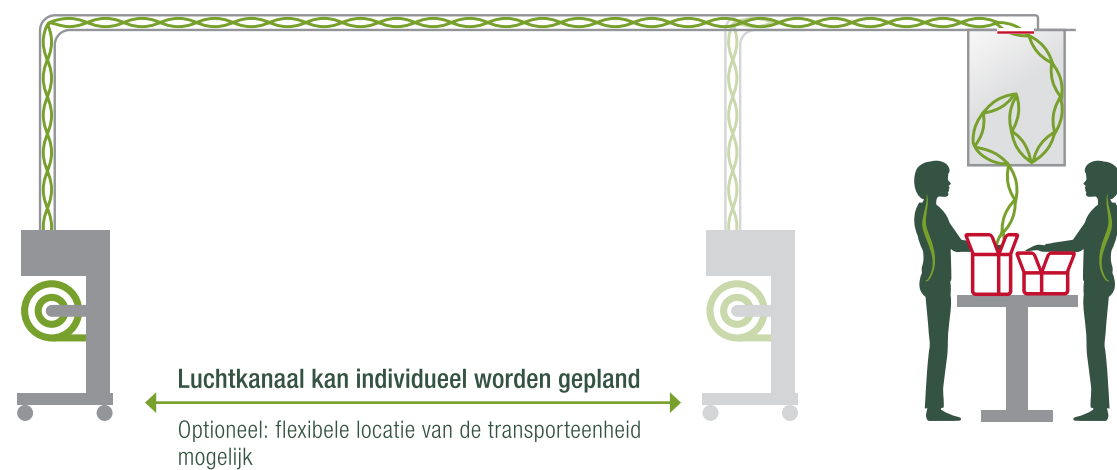

LUCHKUSSENKETTINGEN AUTOMATISCH SCHEIDEN

CIRRUS EasyCut

CIRRUS EasyTear

LUCHKUSSENKETTINGEN
AUTOMATISCH SCHEIDEN VOOR
MAXIMALE EFFICIËNTIE & FLEXIBILITEIT

- ✓ Efficiënt & tijdbesparend – geoptimaliseerde werkprocessen
- ✓ Krachtig – hoge doorvoercapaciteit
- ✓ Flexibele combinaties van kettinglengte en -aantal
- ✓ Optionele voetschakelaar – extra bedieningsmogelijkheid
- ✓ Optioneel sensorgestuurd voor automatische vulling

GEÏNTEGREERDE SYSTEEMOPLOSSINGEN

CIRRUS Station

PRODUCTIVITEIT,
ERGONOMIE EN
VEILIGHEID
COMBINEREN

AIRWORKS
our passion is product protection

CIRRUS Lift

GEÏNTEGREERDE SYSTEMOPLOSSINGEN

CIRRUS System

Met één luchtkussenmachine kunnen tot 8 dubbele verpakkingstations van luchtkussens worden voorzien

- ✓ Kussenreeksen worden doorgesneden
- ✓ Volautomatisch vullen van de containers met passende kussenreeksen
- ✓ Vrij te kiezen reekslengte per container
- ✓ Aanraakscherm voor intuïtieve bediening van het systeem